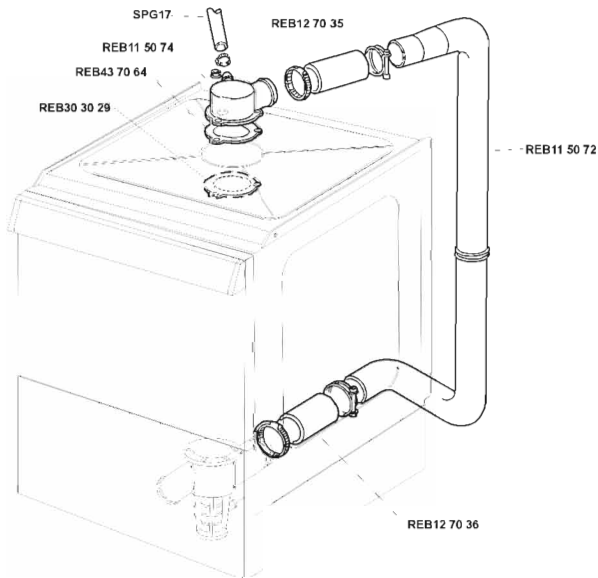

* OPTIONAL

* OPTIONAL

REB23 00 86 (3000W-230V)

REB23 00 81 (4500W-220-380V)
(5355W-240-415V)

REB45 60 02
REB46 70 02

B. 237

REB13 01 09 (230V- 50Hz)

**T. 173**

REB13 01 26 (230V- 50Hz)

DEC216

RAC526

RAV401

REB31 40 01

REB31 50 22

RAC62

RAG291