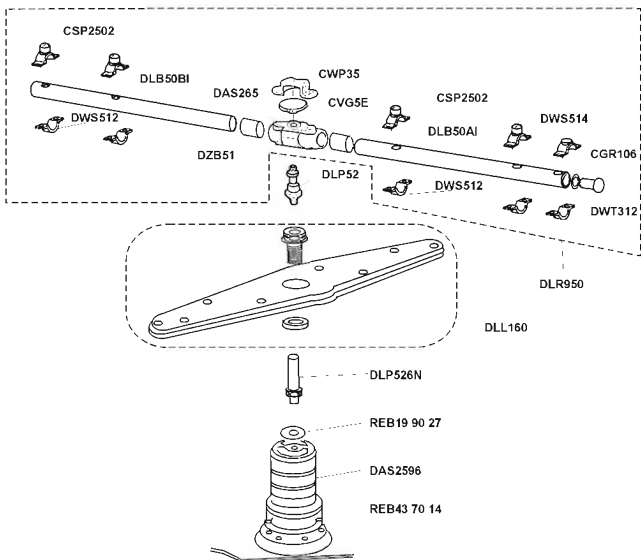

* OPTIONAL

* OPTIONAL

REB23 00 86 (3000W-230V)

REB23 00 81 (4500W-220-380V)
(5355W-240-415V)

REB45 60 02
REB46 70 02

B. 237

REB13 01 09 (230V- 50Hz)

**T. 173**

REB13 01 26 (230V- 50Hz)

DEC216

RAC526

RAV401

REB31 40 01

REB31 50 22

RAC62

RAG291

REB11 60 19

RAT210

T. 175