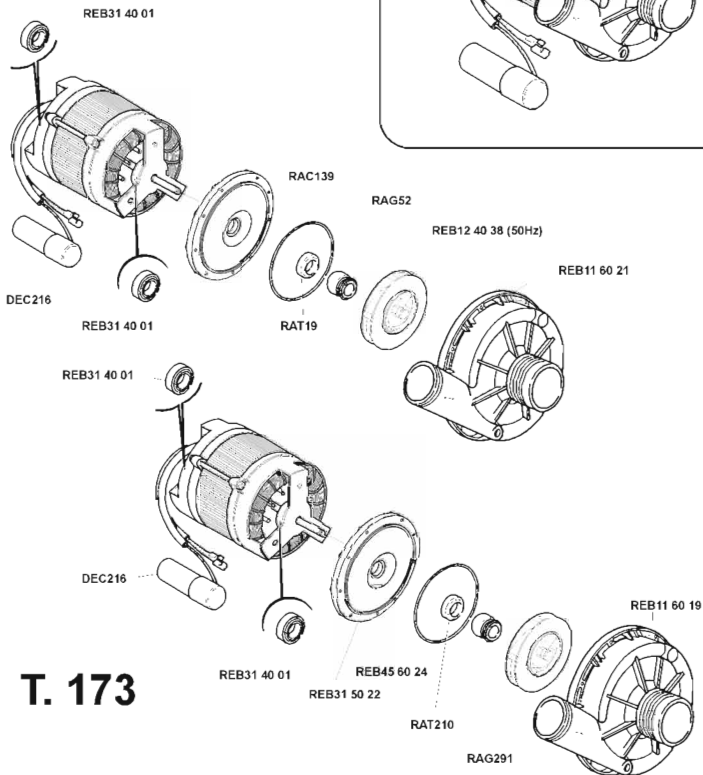

* OPTIONAL

* OPTIONAL

REB23 00 86 (3000W-230V)

REB23 00 81 (4500W-220-380V)
(5355W-240-415V)

REB45 60 02
REB46 70 02

B. 237

REB13 01 09 (230V- 50Hz)

**T. 173**

REB13 01 26 (230V- 50Hz)

DEC216

RAC526

RAV401

REB31 40 01

REB31 50 22

RAC62

RAG291

REB11 60 19

RAT210

T. 175