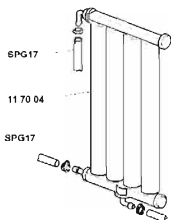

* OPTIONAL

* OPTIONAL

REB23 00 86 (3000W-230V)

REB23 00 81 (4500W-220-380V)
(5355W-240-415V)

REB45 60 02
REB46 70 02

B. 237

REB13 01 09 (230V- 50Hz)

**T. 173**