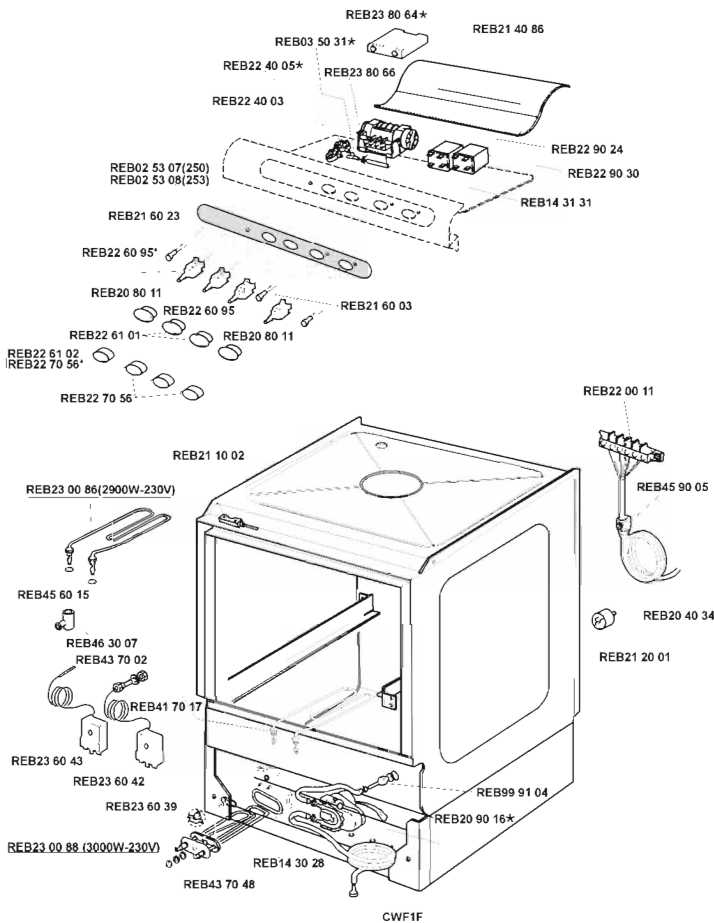

* OPTIONAL

* OPTIONAL

REB23 00 86 (3000W-230V)

REB23 00 81 (4500W-220-380V)
(5355W-240-415V)

REB45 60 02
REB46 70 02

B. 237

REB13 01 09 (230V- 50Hz)

**T. 173**

REB13 01 26 (230V- 50Hz)

DEC216

RAC526

RAV401

REB31 40 01

REB31 50 22

RAC62

RAG291

REB11 60 19

RAT210

T. 175