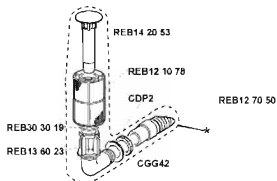

* OPTIONAL

* OPTIONAL

REB23 00 86 (3000W-230V)

REB23 00 81 (4500W-220-380V)
(5355W-240-415V)

REB45 60 02
REB46 70 02

B. 237

REB13 01 09 (230V- 50Hz)

**T. 173**

REB13 01 26 (230V- 50Hz)

DEC216

RAC526

RAV401

REB31 40 01

REB31 50 22

RAC62

RAG291