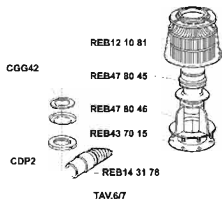

* OPTIONAL

* OPTIONAL

REB23 00 86 (3000W-230V)

REB23 00 81 (4500W-220-380V)
(5355W-240-415V)

REB45 60 02
REB46 70 02

B. 237

REB13 01 09 (230V- 50Hz)

**T. 173**

REB13 01 26 (230V- 50Hz)

DEC216

RAC526

RAV401

REB31 40 01

REB31 50 22

RAC62

RAG291