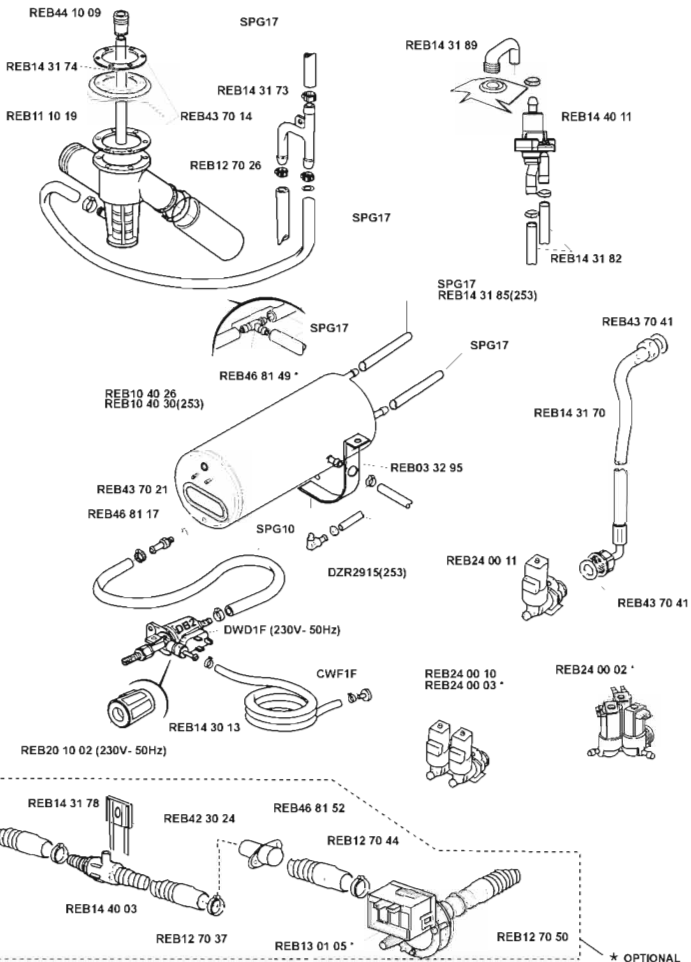

* OPTIONAL

* OPTIONAL

REB23 00 86 (3000W-230V)

REB23 00 81 (4500W-220-380V)
(5355W-240-415V)

REB45 60 02
REB46 70 02

B. 237

REB13 01 09 (230V- 50Hz)

**T. 173**

REB13 01 26 (230V- 50Hz)

DEC216

RAC526

RAV401

REB31 40 01

REB31 50 22

RAC62

RAG291

REB11 60 19

RAT210

T. 175