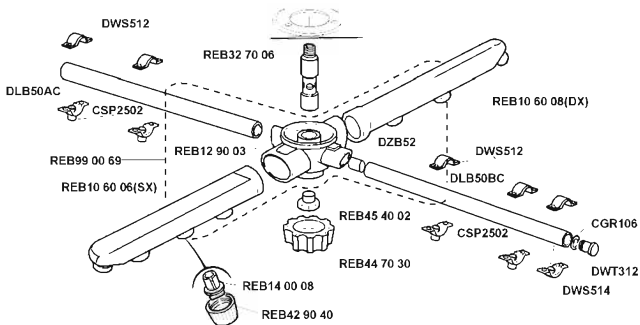

* OPTIONAL

* OPTIONAL

REB23 00 86 (3000W-230V)

REB23 00 81 (4500W-220-380V)
(5355W-240-415V)

REB45 60 02
REB46 70 02

B. 237

REB13 01 09 (230V- 50Hz)

**T. 173**

REB13 01 26 (230V- 50Hz)

DEC216

RAC526

RAV401

REB31 40 01

REB31 50 22

RAC62

RAG291

REB11 60 19

RAT210

T. 175