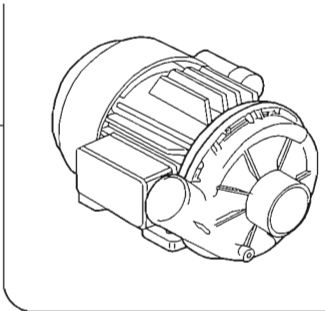

REB13 01 26 (230V- 50Hz)